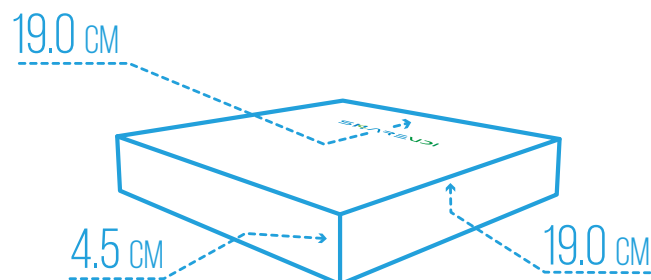

NUEVA MINI PC K570X

SHAREVDI

Less is More

FICHA TÉCNICA

Procesador	Intel Core i7-3520M
Frecuencia turbo máxima	3.60 GHz
Núcleos	2
Gráficos del procesador	Gráficos HD Intel 4000
Memoria RAM	DDR3
Slot de memoria RAM	1
Velocidad de memoria	1333 / 1600MHz
Capacidad de RAM	8 GB
Disco HDD 2.5	No
SSD M.2	Desde 64 GB hasta 1 TB de almacenamiento SSD
Puerto USB 2.0	6
Puerto USB 3.0	No incluido
Enfriamiento	Ventilador
Puerto VGA	Incluido
Puerto HDMI	Incluido
Puerto Ethernet	Realtek PCIe 1.0 Gbps
WiFi	No
Bluetooth	No
Audio	Entrada y salida de audio 3.5 mm
Puerto COM	N/A
Alimentación de corriente	12V - 3A
Consumo de energía	17 Watts
Dimensiones	19cm base x 19cm altura x 4.5cm grosor
Peso	1 Kg
Sistema operativo	Windows 10 Home/Profesional

La nueva Mini PC SHAREVDI K570X 2022 esta fabricada con materiales de la mejor calidad que la hacen liviana, compacta y robusta para se adaptase a cualquier entorno con facilidad.

Gracias a su procesador Intel Core i7-3520M, una memoria RAM de hasta 8GB y una **unidad de almacenamiento de estado sólido SSD M.2 de hasta 1 TB** le permiten realizar tareas de forma simultánea, brindando a esté equipo el mismo desempeño de un ordenador tradicional. Aunado a esto, su gran variedad de puertos le brindan una amplia conectividad a múltiples periféricos, requerido en ámbitos laborales. Todo con una **licencia de Windows 10 home /Profesional y 3 años de garantía.**