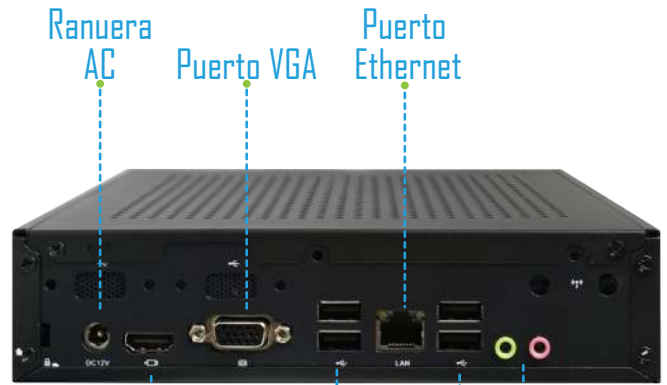

NUEVA MINI PC K570X

SHAREVDI

Less is More

FICHA TÉCNICA

Procesador	Intel Core i7-3520M
Frecuencia turbo máxima	3.60 GHz
Núcleos	2
Gráficos del procesador	Gráficos HD Intel 4000
Memoria RAM	DDR3
Slot de memoria RAM	1
Velocidad de memoria	1333 / 1600MHz
Capacidad de RAM	8 GB
Disco HDD 2.5	No
SSD M.2	Desde 64 GB hasta 1 TB de almacenamiento SSD
Puerto USB 2.0	6
Puerto USB 3.0	No incluido
Enfriamiento	Ventilador
Puerto VGA	Incluido
Puerto HDMI	Incluido
Puerto Ethernet	Realtek PCIe 1.0 Gbps
WiFi	No
Bluetooth	No
Audio	Entrada y salida de audio 3.5 mm
Puerto COM	N/A
Alimentación de corriente	12V - 3A
Consumo de energía	17 Watts
Dimensiones	19cm base x 19cm altura x 4.5cm grosor
Peso	1 Kg
Sistema operativo	Windows 10 Home/Profesional

La nueva Mini PC SHAREVDI K570X 2022 esta fabricada con materiales de la mejor calidad que la hacen liviana, compacta y robusta para se adaptase a cualquier entorno con facilidad.

Gracias a su procesador Intel Core i7-3520M, una memoria RAM de hasta 8GB y una **unidad de almacenamiento de estado sólido SSD M.2 de hasta 1 TB** le permiten realizar tareas de forma simultánea, brindando a esté equipo el mismo desempeño de un ordenador tradicional. Aunado a esto, su gran variedad de puertos le brindan una amplia conectividad a múltiples periféricos, requerido en ámbitos laborales. Todo con una **licencia de Windows 10 home /Profesional y 3 años de garantía.**

NUEVA MINI PC K570X

SIARENDI

Less is More

ASPECTOS FÍSICOS

Puertos
USB 2.0

Botón de
encendido

Ranura
AC

Puerto
VGA

Puerto
Ethernet

Puerto
HDMI

Puertos
USB 2.0

Puertos Audio
3.5

RECOMENDADA PARA:

OFICINAS

EDUCACIÓN

PUNTOS DE VENTA