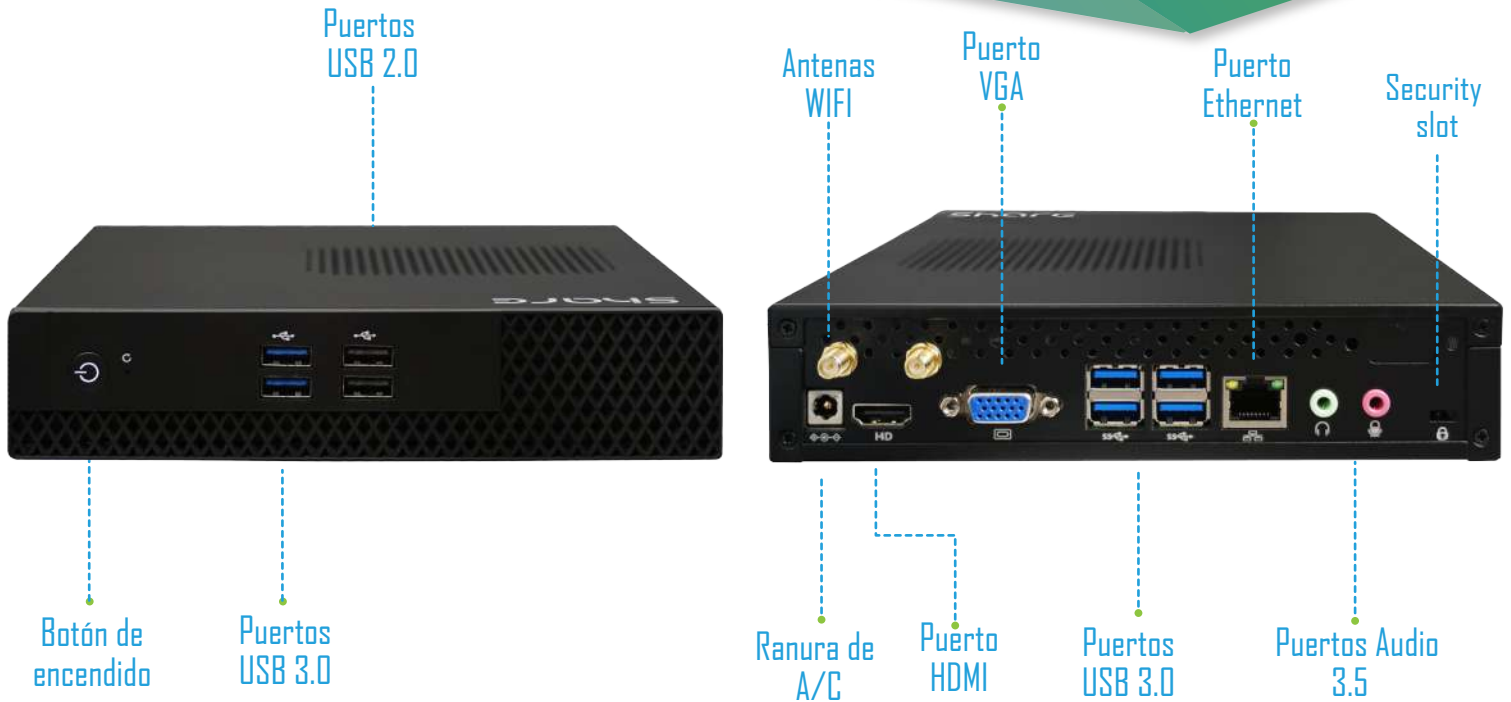

NUEVA MINI PC X5380-W

SHAREVDI

Less is More

FICHA TÉCNICA

Procesador	Intel Core i3 8145U
Frecuencia turbo máxima	3.90 GHz
Núcleos	2
Gráficos del procesador	Gráficos UHD Intel G20
Memoria RAM	DDR4
Slot de memoria RAM	2
Velocidad de memoria	2400 MHz
Capacidad de RAM	32 GB
Disco HDD 2.5	No
SSD M.2	Hasta 1 TB capacidad de almacenamiento
Puerto USB 2.0	2
Puerto USB 3.0	6
Enfriamiento	Ventilador
Puerto VGA	Incluido
Puerto HDMI	Incluido
Puerto Ethernet	Realtek PCIe 1.0 Gps
WiFi	Mini PCI (2.4 Ghz)
Bluetooth	Si
Audio	Entrada y salida de audio 3.5 mm
Puerto COM	N/A
Alimentación de corriente	12V - 3A
Consumo de energía	17 Watts
Dimensiones	19.5 cm base x 19 cm altura x 3 cm grosor
Peso	1 Kg
Sistema operativo	Windows 10 Home/Profesional

La **nueva Mini PC SHAREVDI X5380-W** esta fabricada con materiales de la mejor calidad que la hacen liviana, compacta y robusta para se adaptase a cualquier entorno con facilidad.

Gracias a su procesador **Intel Core i3 8145U**, una memoria RAM de hasta 32GB y una **unidad de almacenamiento de estado sólido SSD M.2 de hasta 1 TB** le permiten realizar tareas de forma simultánea, brindando a esté equipo el mismo desempeño de un ordenador tradicional. Aunado a esto, su gran variedad de puertos le brindan una amplia conectividad a múltiples periféricos, requerido en ámbitos laborales. Todo con una **licencia de Windows 10 home /Profesional y 3 años de garantía.**

NUEVA MINI PC X5380-W

SIARENDI
Less is More

ASPECTOS FÍSICOS

RECOMENDADA PARA:

OFICINAS

EDUCACIÓN

PUNTOS DE VENTA

CALL CENTER'S