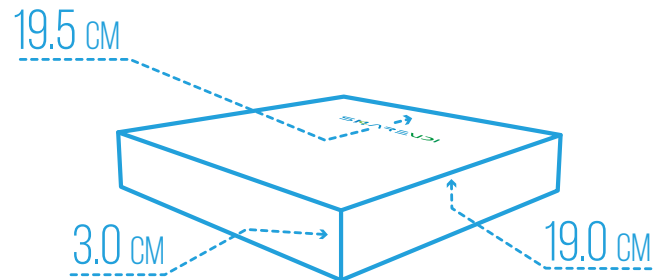

NUEVA MINI PC X5380-W

SHAREVDI

Less is More

FICHA TÉCNICA

Procesador	Intel Core i3 8145U
Frecuencia turbo máxima	3.90 GHz
Núcleos	2
Gráficos del procesador	Gráficos UHD Intel G20
Memoria RAM	DDR4
Slot de memoria RAM	2
Velocidad de memoria	2400 MHz
Capacidad de RAM	32 GB
Disco HDD 2.5	No
SSD M.2	Hasta 1 TB capacidad de almacenamiento
Puerto USB 2.0	2
Puerto USB 3.0	6
Enfriamiento	Ventilador
Puerto VGA	Incluido
Puerto HDMI	Incluido
Puerto Ethernet	Realtek PCIe 1.0 Gps
WiFi	Mini PCI (2.4 Ghz)
Bluetooth	Si
Audio	Entrada y salida de audio 3.5 mm
Puerto COM	N/A
Alimentación de corriente	12V - 3A
Consumo de energía	17 Watts
Dimensiones	19.5 cm base x 19 cm altura x 3 cm grosor
Peso	1 Kg
Sistema operativo	Windows 10 Home/Profesional

La **nueva Mini PC SHAREVDI X5380-W** esta fabricada con materiales de la mejor calidad que la hacen liviana, compacta y robusta para se adaptase a cualquier entorno con facilidad.

Gracias a su procesador **Intel Core i3 8145U**, una memoria RAM de hasta 32GB y una **unidad de almacenamiento de estado sólido SSD M.2 de hasta 1 TB** le permiten realizar tareas de forma simultánea, brindando a esté equipo el mismo desempeño de un ordenador tradicional. Aunado a esto, su gran variedad de puertos le brindan una amplia conectividad a múltiples periféricos, requerido en ámbitos laborales. Todo con una **licencia de Windows 10 home /Profesional y 3 años de garantía.**