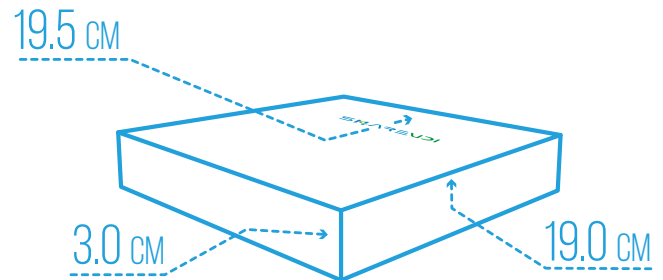

## FICHA TÉCNICA

Procesador	Intel Core i5-8257U
Frecuencia turbo máxima	3.90 GHz
Núcleos	4
Gráficos del procesador	Gráficos Intel Iris Plus G45
Memoria RAM	DDR4
Slot de memoria RAM	2
Velocidad de memoria	2400 MHz
Capacidad de RAM	32 GB
Disco HDD 2.5	No
SSD M.2	Hasta 1 TB de Almacenamiento
Puerto USB 2.0	2
Puerto USB 3.0	6
Enfriamiento	Ventilador
Puerto VGA	Incluido
Puerto HDMI	Incluido
Puerto Ethernet	Realtek PCIe 1.0 Gps
WiFi	Mini PCI (2.4 GHz)
Bluetooth	Si
Audio	Entrada y salida de audio 3.5 mm
Puerto COM	N/A
Alimentación de corriente	12V - 3A
Consumo de energía	17 Watts
Dimensiones	19.5 cm base x 19 cm altura x 3 cm grosor
Peso	1 Kg
Sistema operativo	Windows 10 Home/Profesional