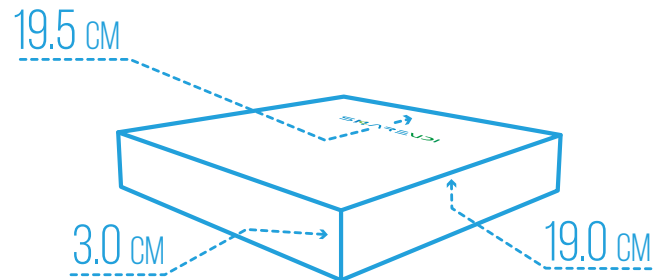

NUEVA MINI PC X5780-W

SHAREVDI

Less is More

FICHA TÉCNICA

Procesador	Intel Core i7-8665U
Frecuencia turbo máxima	4.80 GHz
Núcleos	4
Gráficos del procesador	Intel UHD Graphics
Memoria RAM	DDR4
Slot de memoria RAM	2
Velocidad de memoria	2400 MHz
Capacidad de RAM	32 GB
Disco HDD 2.5	No
SSD M.2	Hasta 1 TB de almacenamiento SSD
Puerto USB 2.0	2
Puerto USB 3.0	6
Enfriamiento	Ventilador
Puerto VGA	Incluido
Puerto HDMI	Incluido
Puerto Ethernet	Realtek PCIe 1.0 Gbps
WiFi	Mini PCI (2.4 Ghz)
Bluetooth	Si
Audio	Entrada y salida de audio 3.5 mm
Puerto COM	N/A
Alimentación de corriente	12V - 3A
Consumo de energía	17 Watts
Dimensiones	19.5 cm base x 19 cm altura x 3 cm grosor
Peso	1 Kg
Sistema operativo	Windows 10 Home/Profesional

La **nueva Mini PC SHAREVDI X5780-W** esta fabricada con materiales de la mejor calidad que la hacen liviana, compacta y robusta para se adaptase a cualquier entorno con facilidad.

Gracias a su procesador **Intel Core i7-8665U**, una memoria RAM de hasta 32GB y una **unidad de almacenamiento de estado sólido SSD M.2 de hasta 1 TB** le permiten realizar tareas de forma simultánea, brindando a esté equipo el mismo desempeño de un ordenador tradicional. Aunado a esto, su gran variedad de puertos le brindan una amplia conectividad a múltiples periféricos, requerido en ámbitos laborales. Todo con una **licencia de Windows 10 home /Profesional y 3 años de garantía.**