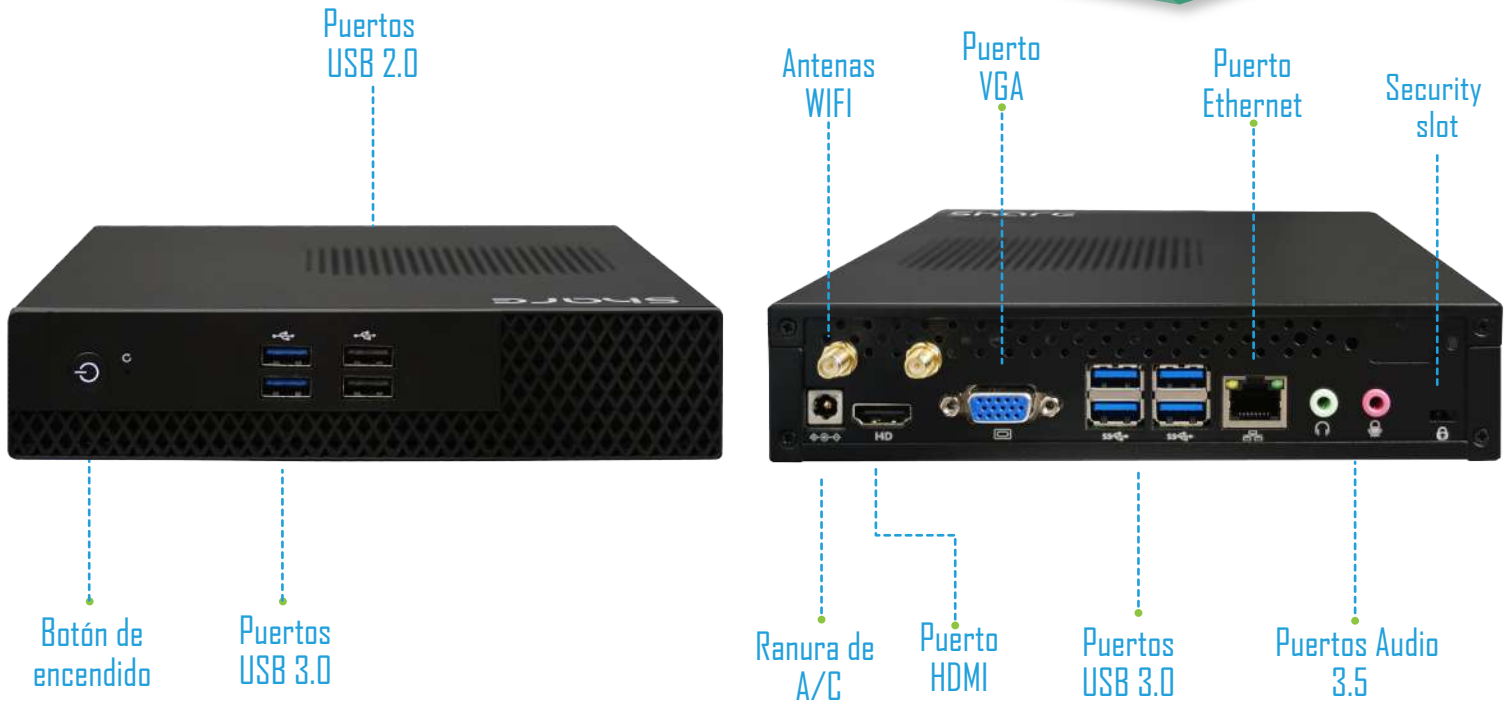

NUEVA MINI PC X5780-W

SHAREVDI

Less is More

FICHA TÉCNICA

Procesador	Intel Core i7-8665U
Frecuencia turbo máxima	4.80 GHz
Núcleos	4
Gráficos del procesador	Intel UHD Graphics
Memoria RAM	DDR4
Slot de memoria RAM	2
Velocidad de memoria	2400 MHz
Capacidad de RAM	32 GB
Disco HDD 2.5	No
SSD M.2	Hasta 1 TB de almacenamiento SSD
Puerto USB 2.0	2
Puerto USB 3.0	6
Enfriamiento	Ventilador
Puerto VGA	Incluido
Puerto HDMI	Incluido
Puerto Ethernet	Realtek PCIe 1.0 Gbps
WiFi	Mini PCI (2.4 Ghz)
Bluetooth	Si
Audio	Entrada y salida de audio 3.5 mm
Puerto COM	N/A
Alimentación de corriente	12V - 3A
Consumo de energía	17 Watts
Dimensiones	19.5 cm base x 19 cm altura x 3 cm grosor
Peso	1 Kg
Sistema operativo	Windows 10 Home/Profesional

La **nueva Mini PC SHAREVDI X5780-W** esta fabricada con materiales de la mejor calidad que la hacen liviana, compacta y robusta para se adaptase a cualquier entorno con facilidad.

Gracias a su procesador **Intel Core i7-8665U**, una memoria RAM de hasta 32GB y una **unidad de almacenamiento de estado sólido SSD M.2 de hasta 1 TB** le permiten realizar tareas de forma simultánea, brindando a esté equipo el mismo desempeño de un ordenador tradicional. Aunado a esto, su gran variedad de puertos le brindan una amplia conectividad a múltiples periféricos, requerido en ámbitos laborales. Todo con una **licencia de Windows 10 home /Profesional y 3 años de garantía.**

NUEVA MINI PC X5780-W

SIARENDI
Less is More

ASPECTOS FÍSICOS

RECOMENDADA PARA:

OFICINAS

EDUCACIÓN

PUNTOS DE VENTA

CALL CENTER'S