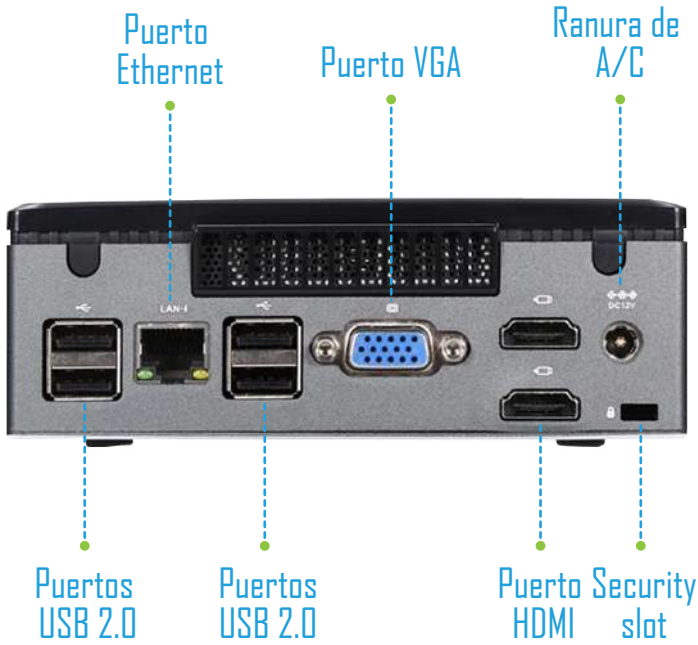

NUEVA MINI PC K400

SHAREVDI

Less is More

FICHA TÉCNICA

Procesador	AMD PRO A6-8500B R5
Frecuencia turbo máxima	3.0 GHz
Núcleos	2
Gráficos del procesador	AMD Radeon R5 Graphics
Memoria RAM	DDR3
Slot de memoria RAM	2
Velocidad de memoria	1333 / 1600MHz
Capacidad de RAM	16 GB
Disco HDD 2.5	Si
Mini SATA	Desde 64 GB hasta 1 TB de almacenamiento SSD
Puerto USB 2.0	4
Puerto USB 3.0	4
Enfriamiento	Disipador con ventilador
Puerto VGA	Incluido
Puerto HDMI	2 puertos
Puerto Ethernet	Incluido
Puerto TYPE C	Si
WiFi	No
Bluetooth	No
Audio	Entrada y salida de audio 3.5 mm
Puerto COM	N/A
Alimentación de corriente	12V - 3A
Consumo de energía	17 Watts
Dimensiones	13.4cm base x 12.7cm altura x 4.7cm grosor
Peso	1Kg
Sistema operativo	Windows 10 Home/Profesional

La **nueva Mini PC SHAREVDI K400** esta fabricada con materiales de la mejor calidad que la hacen liviana, compacta y robusta para se adaptase a cualquier entorno con facilidad.

Gracias a su procesador **AMD PRO A6**, una memoria RAM de hasta 16GB y una **unidad de almacenamiento de estado sólido SSD de hasta 1 TB** le permiten realizar tareas de forma simultánea, brindando a esté equipo el mismo desempeño de un ordenador tradicional. Aunado a esto, su gran variedad de puertos le brindan una amplia conectividad a múltiples periféricos, requerido en ámbitos laborales. Todo con una **licencia de Windows 10 home /Profesional y 3 años de garantía.**

NUEVA MINI PC K400

SIARENDI
Less is More

ASPECTOS FÍSICOS

RECOMENDADA PARA:

EDUCACIÓN

OFICINAS

CALL CENTER'S