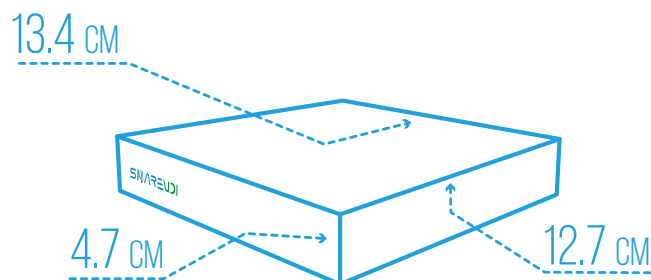

NUEVA MINI PC K400

SHAREVDI

Less is More

FICHA TÉCNICA

Procesador	AMD PRO A6-8500B R5
Frecuencia turbo máxima	3.0 GHz
Núcleos	2
Gráficos del procesador	AMD Radeon R5 Graphics
Memoria RAM	DDR3
Slot de memoria RAM	2
Velocidad de memoria	1333 / 1600MHz
Capacidad de RAM	16 GB
Disco HDD 2.5	Si
Mini SATA	Desde 64 GB hasta 1 TB de almacenamiento SSD
Puerto USB 2.0	4
Puerto USB 3.0	4
Enfriamiento	Disipador con ventilador
Puerto VGA	Incluido
Puerto HDMI	2 puertos
Puerto Ethernet	Incluido
Puerto TYPE C	Si
WiFi	No
Bluetooth	No
Audio	Entrada y salida de audio 3.5 mm
Puerto COM	N/A
Alimentación de corriente	12V - 3A
Consumo de energía	17 Watts
Dimensiones	13.4cm base x 12.7cm altura x 4.7cm grosor
Peso	1Kg
Sistema operativo	Windows 10 Home/Profesional

La **nueva Mini PC SHAREVDI K400** esta fabricada con materiales de la mejor calidad que la hacen liviana, compacta y robusta para se adaptase a cualquier entorno con facilidad.

Gracias a su procesador **AMD PRO A6**, una memoria RAM de hasta 16GB y una **unidad de almacenamiento de estado sólido SSD de hasta 1 TB** le permiten realizar tareas de forma simultánea, brindando a esté equipo el mismo desempeño de un ordenador tradicional. Aunado a esto, su gran variedad de puertos le brindan una amplia conectividad a múltiples periféricos, requerido en ámbitos laborales. Todo con una **licencia de Windows 10 home /Profesional y 3 años de garantía.**