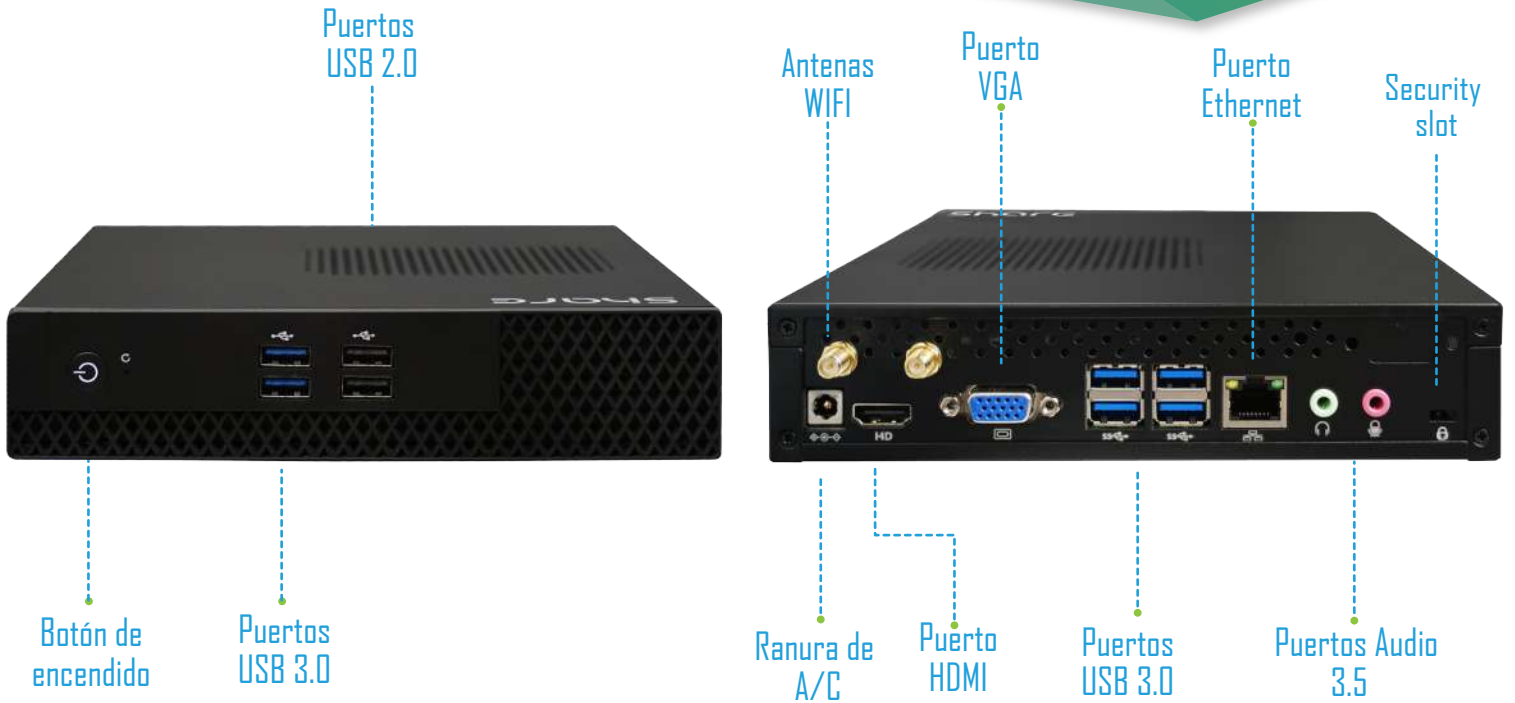

NUEVA MINI PC X3350

SHAREVDI

Less is More

FICHA TÉCNICA

Procesador	Intel Celeron J4125
Frecuencia turbo máxima	2.70 GHz
Núcleos	4
Gráficos del procesador	Gráficos UHD Intel 600
Memoria RAM	DDR4
Slot de memoria RAM	1
Velocidad de memoria	2400 MHz
Capacidad de RAM	8 GB
Disco HDD 2.5	No
SSD Mini SATA	Hasta 1 TB de almacenamiento
Puerto USB 2.0	2
Puerto USB 3.0	6
Enfriamiento	Sin ventilador
Puerto VGA	Incluido
Puerto HDMI	Incluido
Puerto Ethernet	Realtek PCIe 1.0 Gbps
WiFi	Mini PCI (2.4 Ghz)
Bluetooth	No
Audio	Entrada y salida de audio 3.5 mm
Puerto COM	N/A
Alimentación de corriente	12V - 3A
Consumo de energía	17 Watts
Dimensiones	19.5 cm base x 19 cm altura x 3 cm grosor
Peso	1 Kg
Sistema operativo	Windows 10 Home/Profesional

La **nueva Mini PC SHAREVDI X3350** esta fabricada con materiales de la mejor calidad que la hacen liviana, compacta y robusta para se adaptase a cualquier entorno con facilidad.

Gracias a su procesador **Intel Celeron J4125** una memoria RAM de hasta 8GB y una **unidad de almacenamiento de estado sólido SSD de hasta 1 TB** le permiten realizar tareas de forma simultánea, brindando a esté equipo el mismo desempeño de un ordenador tradicional. Aunado a esto, su gran variedad de puertos le brindan una amplia conectividad a múltiples periféricos, requerido en ámbitos laborales. Todo con una **licencia de Windows 10 home /Profesional y 3 años de garantía.**

NUEVA MINI PC X3350

SIARENDI
Less is More

ASPECTOS FÍSICOS

RECOMENDADA PARA:

OFICINAS

EDUCACIÓN

PUNTOS DE VENTA

CALL CENTER'S