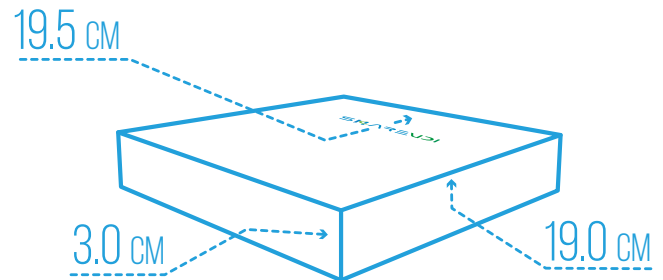

NUEVA MINI PC X3350

SHAREVDI

Less is More

FICHA TÉCNICA

Procesador	Intel Celeron J4125
Frecuencia turbo máxima	2.70 GHz
Núcleos	4
Gráficos del procesador	Gráficos UHD Intel 600
Memoria RAM	DDR4
Slot de memoria RAM	1
Velocidad de memoria	2400 MHz
Capacidad de RAM	8 GB
Disco HDD 2.5	No
SSD Mini SATA	Hasta 1 TB de almacenamiento
Puerto USB 2.0	2
Puerto USB 3.0	6
Enfriamiento	Sin ventilador
Puerto VGA	Incluido
Puerto HDMI	Incluido
Puerto Ethernet	Realtek PCIe 1.0 Gbps
WiFi	Mini PCI (2.4 Ghz)
Bluetooth	No
Audio	Entrada y salida de audio 3.5 mm
Puerto COM	N/A
Alimentación de corriente	12V - 3A
Consumo de energía	17 Watts
Dimensiones	19.5 cm base x 19 cm altura x 3 cm grosor
Peso	1 Kg
Sistema operativo	Windows 10 Home/Profesional

La **nueva Mini PC SHAREVDI X3350** esta fabricada con materiales de la mejor calidad que la hacen liviana, compacta y robusta para se adaptase a cualquier entorno con facilidad.

Gracias a su procesador **Intel Celeron J4125** una memoria RAM de hasta 8GB y una **unidad de almacenamiento de estado sólido SSD de hasta 1 TB** le permiten realizar tareas de forma simultánea, brindando a esté equipo el mismo desempeño de un ordenador tradicional. Aunado a esto, su gran variedad de puertos le brindan una amplia conectividad a múltiples periféricos, requerido en ámbitos laborales. Todo con una **licencia de Windows 10 home /Profesional y 3 años de garantía.**