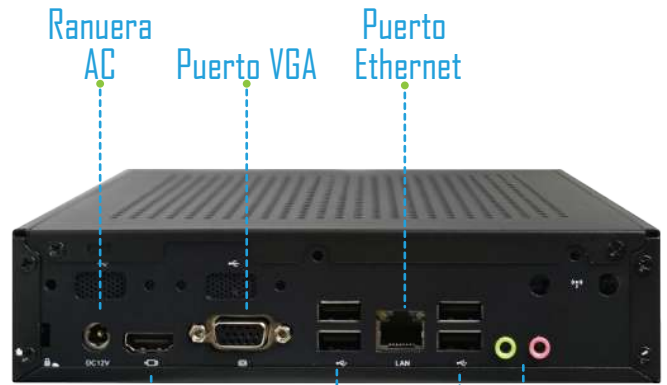

NUEVA MINI PC K570X

SHAREVDI

Less is More

FICHA TÉCNICA

Procesador	Intel Core i7-3520M
Frecuencia turbo máxima	3.60 GHz
Núcleos	2
Gráficos del procesador	Gráficos HD Intel 4000
Memoria RAM	DDR3
Slot de memoria RAM	1
Velocidad de memoria	1333 / 1600MHz
Capacidad de RAM	8 GB
Disco HDD 2.5	No
SSD M.2	Desde 64 GB hasta 1 TB de almacenamiento SSD
Puerto USB 2.0	6
Puerto USB 3.0	No incluido
Enfriamiento	Ventilador
Puerto VGA	Incluido
Puerto HDMI	Incluido
Puerto Ethernet	Realtek PCIe 1.0 Gbps
WiFi	No
Bluetooth	No
Audio	Entrada y salida de audio 3.5 mm
Puerto COM	N/A
Alimentación de corriente	12V - 3A
Consumo de energía	17 Watts
Dimensiones	19cm base x 19cm altura x 4.5cm grosor
Peso	1 Kg
Sistema operativo	Windows 10 Home/Profesional

La nueva Mini PC SHAREVDI K570X 2022 esta fabricada con materiales de la mejor calidad que la hacen liviana, compacta y robusta para se adaptase a cualquier entorno con facilidad.

Gracias a su procesador Intel Core i7-3520M, una memoria RAM de hasta 8GB y una **unidad de almacenamiento de estado sólido SSD M.2 de hasta 1 TB** le permiten realizar tareas de forma simultánea, brindando a esté equipo el mismo desempeño de un ordenador tradicional. Aunado a esto, su gran variedad de puertos le brindan una amplia conectividad a múltiples periféricos, requerido en ámbitos laborales. Todo con una **licencia de Windows 10 home /Profesional y 18 meses de garantía.**

NUEVA MINI PC K570X

SIARENDI

Less is More

ASPECTOS FÍSICOS

Puertos
USB 2.0

Botón de
encendido

Ranura
AC

Puerto
VGA

Puerto
Ethernet

Puerto
HDMI

Puertos
USB 2.0

Puertos Audio
3.5

RECOMENDADA PARA:

OFICINAS

EDUCACIÓN

PUNTOS DE VENTA