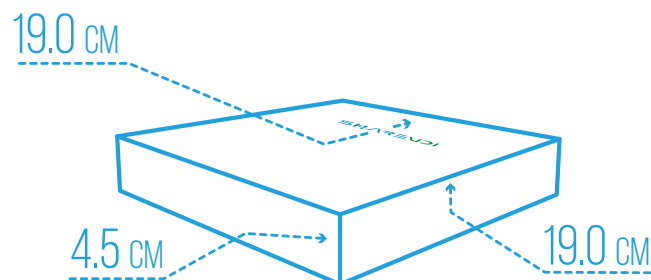

NUEVA MINI PC K570X

SHAREVDI

Less is More

FICHA TÉCNICA

Procesador	Intel Core i7-3520M
Frecuencia turbo máxima	3.60 GHz
Núcleos	2
Gráficos del procesador	Gráficos HD Intel 4000
Memoria RAM	DDR3
Slot de memoria RAM	1
Velocidad de memoria	1333 / 1600MHz
Capacidad de RAM	8 GB
Disco HDD 2.5	No
SSD M.2	Desde 64 GB hasta 1 TB de almacenamiento SSD
Puerto USB 2.0	6
Puerto USB 3.0	No incluido
Enfriamiento	Ventilador
Puerto VGA	Incluido
Puerto HDMI	Incluido
Puerto Ethernet	Realtek PCIe 1.0 Gbps
WiFi	No
Bluetooth	No
Audio	Entrada y salida de audio 3.5 mm
Puerto COM	N/A
Alimentación de corriente	12V - 3A
Consumo de energía	17 Watts
Dimensiones	19cm base x 19cm altura x 4.5cm grosor
Peso	1 Kg
Sistema operativo	Windows 10 Home/Profesional

La nueva Mini PC SHAREVDI K570X 2022 esta fabricada con materiales de la mejor calidad que la hacen liviana, compacta y robusta para se adaptase a cualquier entorno con facilidad.

Gracias a su procesador Intel Core i7-3520M, una memoria RAM de hasta 8GB y una **unidad de almacenamiento de estado sólido SSD M.2 de hasta 1 TB** le permiten realizar tareas de forma simultánea, brindando a esté equipo el mismo desempeño de un ordenador tradicional. Aunado a esto, su gran variedad de puertos le brindan una amplia conectividad a múltiples periféricos, requerido en ámbitos laborales. Todo con una **licencia de Windows 10 home /Profesional y 18 meses de garantía.**