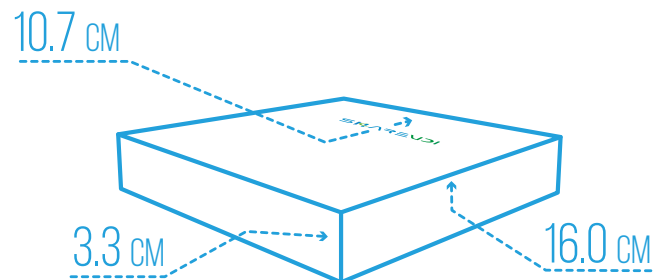

NUEVA MINI PC K1

SHAREVDI

Less is More

FICHA TÉCNICA

Procesador	AMD A6-1450 APU
Frecuencia turbo máxima	1.40 GHz
Núcleos	4
Gráficos del procesador	Radeon HD 8250
Memoria RAM	DDR3
Slot de memoria RAM	1
Velocidad de memoria	1333 / 1600MHz
Capacidad de RAM	8 GB
Disco HDD 2.5	SI
Mini SATA	Desde 64 GB hasta 1 TB de almacenamiento SSD
Puerto USB 2.0	4
Puerto USB 3.0	2
Enfriamiento	Disipador sin ventilador
Puerto VGA	Incluido
Puerto HDMI	1 puertos
Puerto Ethernet	Incluido
WiFi	No
Bluetooth	No
Audio	Entrada y salida de audio 3.5 mm
Puerto COM	N/A
Alimentación de corriente	12V - 3A
Consumo de energía	17 Watts
Dimensiones	10.7 cm base x 16 cm altura x 3.3cm grosor
Peso	1 Kg
Sistema operativo	Windows 10 Home/Profesional