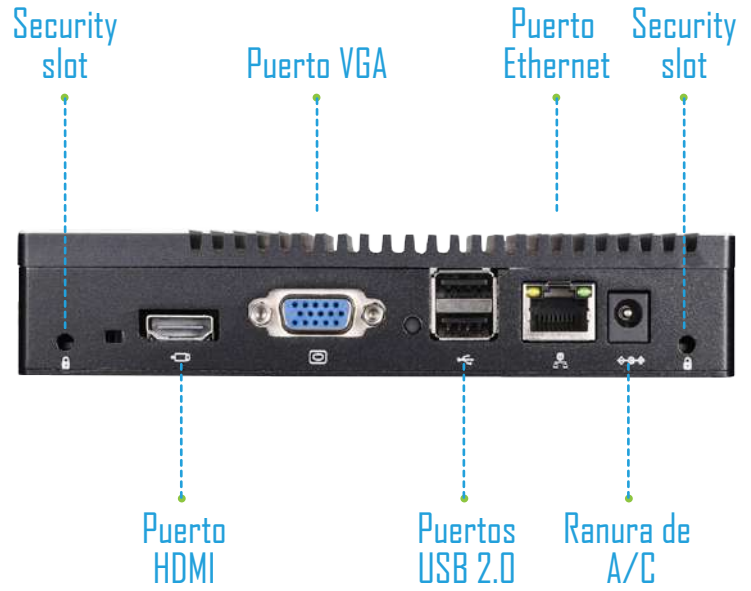

NUEVA MINI PC K1

SHAREVDI

Less is More

FICHA TÉCNICA

Procesador	AMD A6-1450 APU
Frecuencia turbo máxima	1.40 GHz
Núcleos	4
Gráficos del procesador	Radeon HD 8250
Memoria RAM	DDR3
Slot de memoria RAM	1
Velocidad de memoria	1333 / 1600MHz
Capacidad de RAM	8 GB
Disco HDD 2.5	SI
Mini SATA	Desde 64 GB hasta 1 TB de almacenamiento SSD
Puerto USB 2.0	4
Puerto USB 3.0	2
Enfriamiento	Disipador sin ventilador
Puerto VGA	Incluido
Puerto HDMI	1 puertos
Puerto Ethernet	Incluido
WiFi	No
Bluetooth	No
Audio	Entrada y salida de audio 3.5 mm
Puerto COM	N/A
Alimentación de corriente	12V - 3A
Consumo de energía	17 Watts
Dimensiones	10.7 cm base x 16 cm altura x 3.3cm grosor
Peso	1 Kg
Sistema operativo	Windows 10 Home/Profesional

La **nueva Mini PC SHAREVDI K1** esta fabricada con materiales de la mejor calidad que la hacen liviana, compacta y robusta para se adaptase a cualquier entorno con facilidad.

Gracias a su procesador **AMD A6-1450 APU** una memoria RAM de hasta 8 GB y una **unidad de almacenamiento de estado sólido SSD de hasta 1 TB** le permiten realizar tareas de forma simultánea, brindando a esté equipo el mismo desempeño de un ordenador tradicional. Aunado a esto, su gran variedad de puertos le brindan una amplia conectividad a múltiples periféricos, requerido en ámbitos laborales. Todo con una **licencia de Windows 10 home /Profesional y 18 meses de garantía.**

NUEVA MINI PC K1

SIARENDI

Less is More

ASPECTOS FÍSICOS

RECOMENDADA PARA:

OFICINAS

EDUCACIÓN

PUNTOS DE VENTA