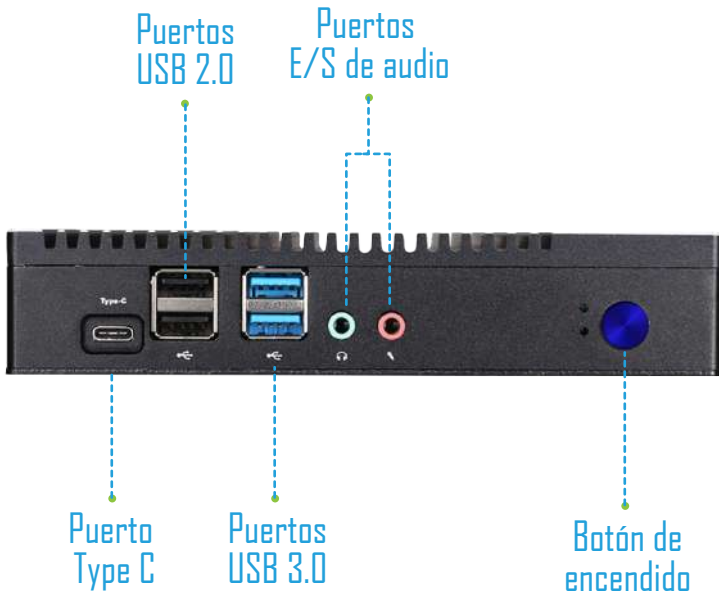

NUEVA MINI PC K1

SHAREVDI

Less is More

FICHA TÉCNICA

Procesador	AMD A6-1450 APU
Frecuencia turbo máxima	1.40 GHz
Núcleos	4
Gráficos del procesador	Radeon HD 8250
Memoria RAM	DDR3
Slot de memoria RAM	1
Velocidad de memoria	1333 / 1600MHz
Capacidad de RAM	8 GB
Disco HDD 2.5	SI
Mini SATA	Desde 64 GB hasta 1 TB de almacenamiento SSD
Puerto USB 2.0	4
Puerto USB 3.0	2
Enfriamiento	Disipador sin ventilador
Puerto VGA	Incluido
Puerto HDMI	1 puertos
Puerto Ethernet	Incluido
WiFi	No
Bluetooth	No
Audio	Entrada y salida de audio 3.5 mm
Puerto COM	N/A
Alimentación de corriente	12V - 3A
Consumo de energía	17 Watts
Dimensiones	10.7 cm base x 16 cm altura x 3.3cm grosor
Peso	1 Kg
Sistema operativo	Windows 10 Home/Profesional

La **nueva Mini PC SHAREVDI K1** esta fabricada con materiales de la mejor calidad que la hacen liviana, compacta y robusta para se adaptase a cualquier entorno con facilidad.

Gracias a su procesador **AMD A6-1450 APU** una memoria RAM de hasta 8 GB y una **unidad de almacenamiento de estado sólido SSD de hasta 1 TB** le permiten realizar tareas de forma simultánea, brindando a esté equipo el mismo desempeño de un ordenador tradicional. Aunado a esto, su gran variedad de puertos le brindan una amplia conectividad a múltiples periféricos, requerido en ámbitos laborales. Todo con una **licencia de Windows 10 home /Profesional y 18 meses de garantía.**

NUEVA MINI PC K1

SIARENDI

Less is More

ASPECTOS FÍSICOS

RECOMENDADA PARA:

OFICINAS

EDUCACIÓN

PUNTOS DE VENTA