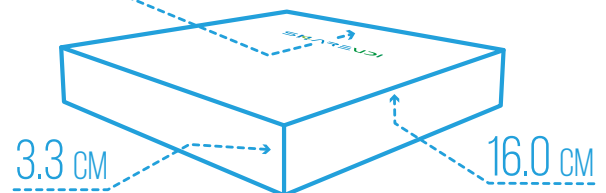

NUEVA MINI PC K1-W2C

SHAREVDI
Less is More

FICHA TÉCNICA

Procesador	AMD A6-1450 APU
Frecuencia turbo máxima	1.40 GHz
Núcleos	4
Gráficos del procesador	Radeon HD 8250
Memoria RAM	DDR3
Slot de memoria RAM	1
Velocidad de memoria	1333 / 1600MHz
Capacidad de RAM	8 GB
Disco HDD 2.5	Si
Mini SATA	Desde 64 GB hasta 256 GB de almacenamiento SSD
Puerto USB 2.0	4
Puerto USB 3.0	2
Enfriamiento	Disipador sin ventilador
Puerto VGA	Incluido
Puerto HDMI	1 puertos
Puerto Ethernet	Incluido
WiFi	Si
Bluetooth	Si
Audio	Entrada y salida de audio 3.5 mm
Puerto COM	2
Alimentación de corriente	12V - 3A
Consumo de energía	17 Watts
Dimensiones	10.7cm base x 16cm altura x 3.3cm grosor
Peso	1Kg
Sistema operativo	Windows 10 Home/Profesional

10.7 CM

3.3 CM

16.0 CM

La **nueva Mini PC SHAREVDI K1-W** esta fabricada con materiales de la mejor calidad que la hacen liviana, compacta y robusta para se adaptase a cualquier entorno con facilidad.

Gracias a su procesador **AMD A6**, una memoria RAM de hasta 8GB y una **unidad de almacenamiento de estado sólido SSD de hasta 256GB** le permiten realizar tareas de forma simultánea, brindando a esté equipo el mismo desempeño de un ordenador tradicional. Aunado a esto, su gran variedad de puertos le brindan una amplia conectividad a múltiples periféricos, requerido en ámbitos laborales. Todo con una **licencia de Windows 10 home /Profesional** y **3 años de garantía**.