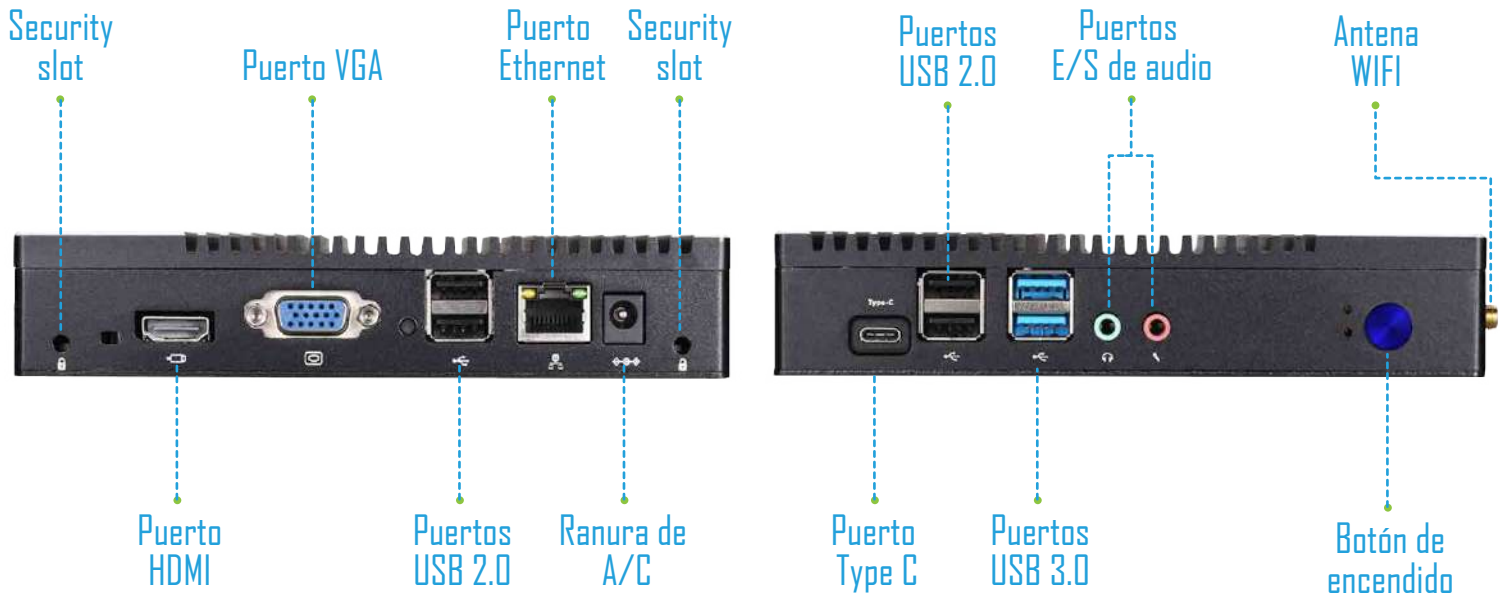

NUEVA MINI PC K1-W

SIARENDI
Less is More

ASPECTOS FÍSICOS