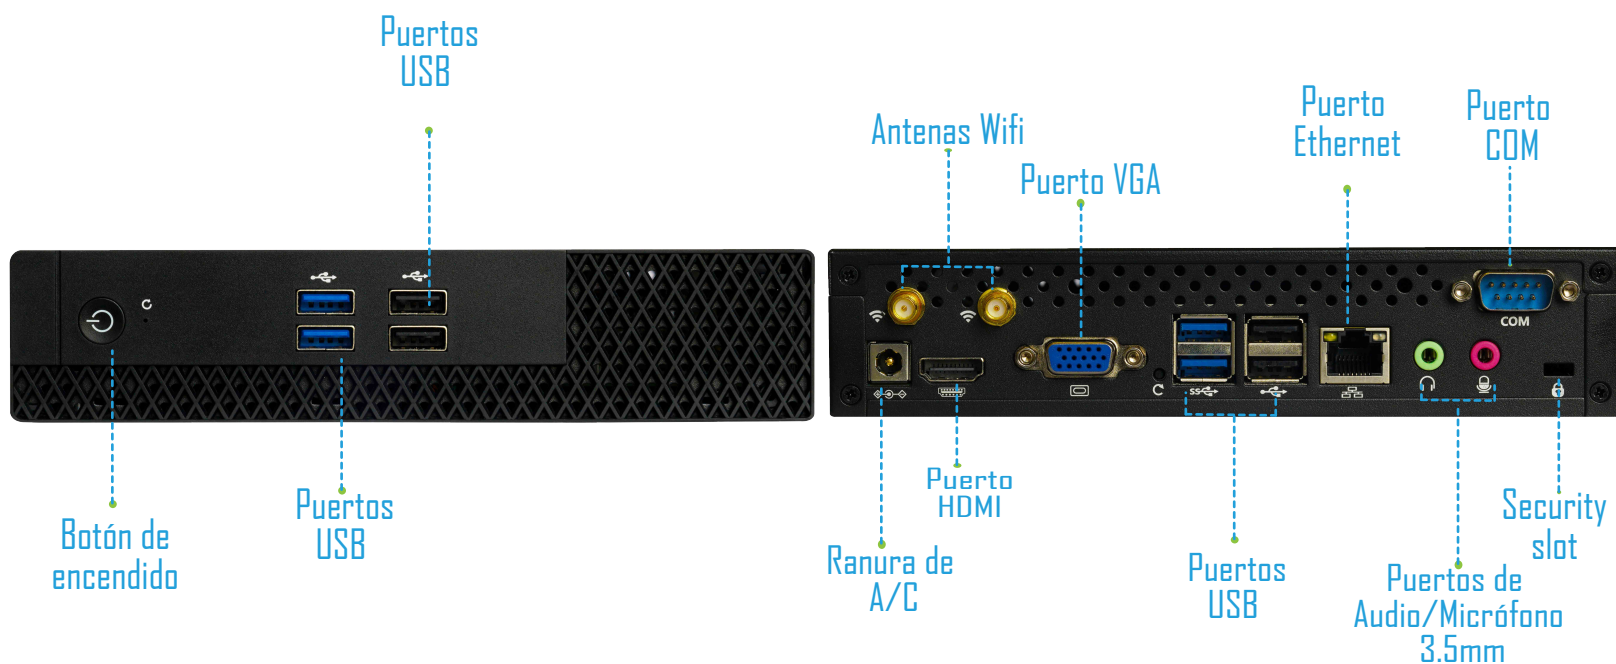

NUEVA MINI PC X4000- J4125

SHAREVDI

Less is More

FICHA TÉCNICA

Procesador	Intel Celeron J4125
Frecuencia turbo máxima	2.70 GHz
Núcleos	4
Subprocesos	4
Gráficos del procesador	Gráficos UHD Intel® 600
Memoria RAM	DDR4
Slot de memoria RAM	1
Velocidad de memoria	2400MHz
Capacidad de RAM	16 GB
Disco HDD 2.5	No
SSD Mini SATA	De 64 GB hasta 512 GB de almacenamiento
Puerto USB 2.0	4
Puerto USB 3.0	4
Enfriamiento	Fanless
Puerto VGA	Incluido
Puerto HDMI	Incluido
Puerto Ethernet	Incluido 1.0 Gbps
WiFi	SI, 2.4 y 5.0 GHZ
Bluetooth	Incluido 4.2 GHz
Audio	Entrada y salida de audio 3.5 mm
Alimentación de corriente	12V - 63A
Consumo de energía	< 36 Watts
Dimensiones	19.5cm x 18.5cm x 3.9 cm
Peso	905 kg
Sistema operativo	Windows 11 o 10 Home/Profesional

La **nueva Mini PC SHAREVDI X4000-J4125** esta fabricada con materiales de la mejor calidad que la hacen liviana, compacta y robusta para adaptarse a cualquier entorno con facilidad.

Gracias a su procesador **Intel Celeron J4125**, una memoria RAM de hasta 16 GB y una **unidad de almacenamiento de estado sólido de hasta 512 GB** le permiten realizar las tareas de forma simultánea, brindando a este equipo el mismo desempeño de un ordenador tradicional. Aunado a esto, su gran variedad de puertos le brindan una amplia conectividad a múltiples periféricos, requeridos en ámbitos laborales. Todo con una **licencia de Windows 11 home /Profesional** y 18 meses de garantía.

NUEVA MINI PC X4000- J4125

SIARENDI
Less is More

ASPECTOS FÍSICOS

RECOMENDADA PARA:

OFICINAS

EDUCACIÓN

PUNTOS DE VENTA

CALL CENTER'S