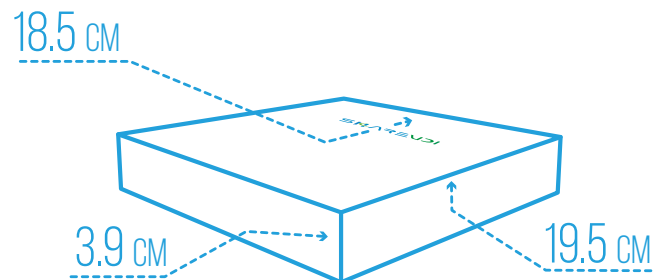

NUEVA MINI PC X4000- J4125

SHAREVDI

Less is More

FICHA TÉCNICA

Procesador	Intel Celeron J4125
Frecuencia turbo máxima	2.70 GHz
Núcleos	4
Subprocesos	4
Gráficos del procesador	Gráficos UHD Intel® 600
Memoria RAM	DDR4
Slot de memoria RAM	1
Velocidad de memoria	2400MHz
Capacidad de RAM	16 GB
Disco HDD 2.5	No
SSD Mini SATA	De 64 GB hasta 512 GB de almacenamiento
Puerto USB 2.0	4
Puerto USB 3.0	4
Enfriamiento	Fanless
Puerto VGA	Incluido
Puerto HDMI	Incluido
Puerto Ethernet	Incluido 1.0 Gbps
WiFi	SI, 2.4 y 5.0 GHZ
Bluetooth	Incluido 4.2 GHz
Audio	Entrada y salida de audio 3.5 mm
Alimentación de corriente	12V - 63A
Consumo de energía	< 36 Watts
Dimensiones	19.5cm x 18.5cm x 3.9 cm
Peso	905 kg
Sistema operativo	Windows 11 o 10 Home/Profesional

La **nueva Mini PC SHAREVDI X4000-J4125** esta fabricada con materiales de la mejor calidad que la hacen liviana, compacta y robusta para adaptarse a cualquier entorno con facilidad.

Gracias a su procesador **Intel Celeron J4125**, una memoria RAM de hasta 16 GB y una **unidad de almacenamiento de estado sólido de hasta 512 GB** le permiten realizar las tareas de forma simultánea, brindando a este equipo el mismo desempeño de un ordenador tradicional. Aunado a esto, su gran variedad de puertos le brindan una amplia conectividad a múltiples periféricos, requeridos en ámbitos laborales. Todo con una **licencia de Windows 11 home /Profesional** y 18 meses de garantía.