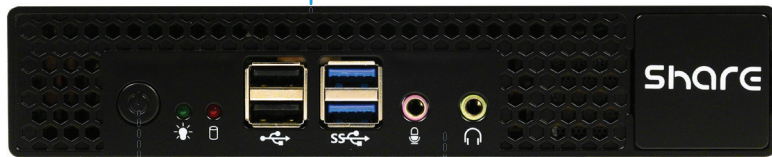

NUEVA MINI PC X4000

SHAREVDI
Less is More

FICHA TÉCNICA

Procesador	Intel Celeron N5095
Frecuencia turbo máxima	2.9 GHz
Núcleos	4
Subprocesos	4
Gráficos del procesador	Gráficos UHD Intel Core
Memoria RAM	DDR4
Slot de memoria RAM	1
Velocidad de memoria	2933MHz
Capacidad de RAM	Hasta 16GB
Disco HDD 2.5	Si
Mini SATA	Desde 64 GB hasta 1 TB de almacenamiento M.2
Puerto USB 2.0	4
Puerto USB 3.0	4
Enfriamiento	Disipador con ventilador
Puerto VGA	Incluido
Puerto HDMI	Incluido
Puerto Ethernet	Incluido 10/100/1000
WiFi	Incluido 2.5, 5.0 GHz
Bluetooth	Incluido 4.2 GHz
Audio	Entrada y salida de audio 3.5 mm
Alimentación de corriente	12V - 3A
Consumo de energía	36 Watts
Dimensiones	19.7cm base x 18cm ancho x 3.5cm grosor
Peso	1Kg
Sistema operativo	Windows 11 o 10 Home/Profesional

La nueva Mini PC SHAREVDI X4000 esta fabricada con materiales de la mejor calidad que la hacen liviana, compacta y robusta para adaptarse a cualquier entorno con facilidad.

Gracias a su procesador Intel Celeron N5095, una memoria RAM de hasta 16GB y una unidad de almacenamiento de estado sólido M.2 de hasta 1 TB le permiten realizar las tareas más exigentes, brindando a esté equipo el mismo desempeño de un ordenador tradicional. Aunado a esto, su gran variedad de puertos le brindan una amplia conectividad a múltiples periféricos, requeridos en ámbitos laborales. Todo con una licencia de Windows 10 home /Profesional y 18 meses de garantía.

NUEVA MINI PC X4000

SIARENDI

Less is More

Puertos
E/S de audio

ASPECTOS FÍSICOS

Puertos
USB 2.0

Botón de
encendido

Puertos de
Audio 3.5mm

Antena Wifi

Puerto VGA

Puerto
Ethernet

Security
slot

Ranura de
A/C

Puertos
USB 3.0

Puertos de
Audio 3.5mm

RECOMENDADA PARA: