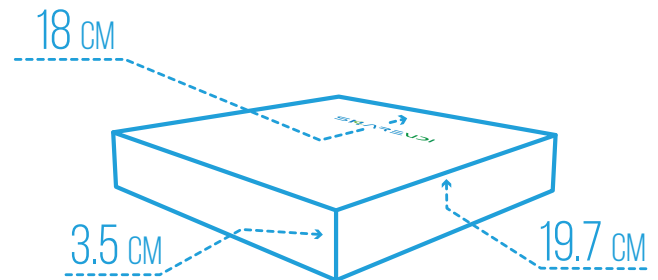

NUEVA MINI PC X4000

SHAREVDI
Less is More

FICHA TÉCNICA

Procesador	Intel Celeron N5095
Frecuencia turbo máxima	2.9 GHz
Núcleos	4
Subprocesos	4
Gráficos del procesador	Gráficos UHD Intel Core
Memoria RAM	DDR4
Slot de memoria RAM	1
Velocidad de memoria	2933MHz
Capacidad de RAM	Hasta 16GB
Disco HDD 2.5	Si
Mini SATA	Desde 64 GB hasta 1 TB de almacenamiento M.2
Puerto USB 2.0	4
Puerto USB 3.0	4
Enfriamiento	Disipador con ventilador
Puerto VGA	Incluido
Puerto HDMI	Incluido
Puerto Ethernet	Incluido 10/100/1000
WiFi	Incluido 2.5, 5.0 GHz
Bluetooth	Incluido 4.2 GHz
Audio	Entrada y salida de audio 3.5 mm
Alimentación de corriente	12V - 3A
Consumo de energía	36 Watts
Dimensiones	19.7cm base x 18cm ancho x 3.5cm grosor
Peso	1Kg
Sistema operativo	Windows 11 o 10 Home/Profesional

La nueva Mini PC SHAREVDI X4000 esta fabricada con materiales de la mejor calidad que la hacen liviana, compacta y robusta para adaptarse a cualquier entorno con facilidad.

Gracias a su procesador Intel Celeron N5095, una memoria RAM de hasta 16GB y una unidad de almacenamiento de estado sólido M.2 de hasta 1 TB le permiten realizar las tareas más exigentes, brindando a esté equipo el mismo desempeño de un ordenador tradicional. Aunado a esto, su gran variedad de puertos le brindan una amplia conectividad a múltiples periféricos, requeridos en ámbitos laborales. Todo con una licencia de Windows 10 home /Profesional y 18 meses de garantía.