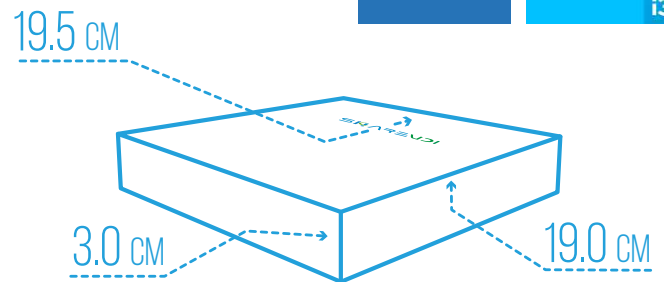

NUEVA MINI PC X5311-W

SHAREVDI
Less is More

FICHA TÉCNICA

| | |
|---------------------------|--|
| Procesador | Intel Core i3 1115G4 |
| Frecuencia turbo máxima | 4.10 GHz |
| Núcleos | 2 |
| Gráficos del procesador | Gráficos UHD Intel II Generación |
| Memoria RAM | DDR4 |
| Slot de memoria RAM | 2 |
| Velocidad de memoria | 3200 MHz |
| Capacidad de RAM | 32 GB |
| Disco HDD 2.5 | No |
| SSD M.2 | Hasta 1 TB capacidad de almacenamiento |
| Puerto USB 2.0 | 6 |
| Puerto USB 3.0 | 2 |
| Enfriamiento | Ventilador |
| Puerto VGA | Incluido |
| Puerto HDMI | Incluido |
| Puerto Ethernet | Realtek PCIe 1.0 Gps |
| WiFi | Mini PCI (2.4 G hz) |
| Bluetooth | Si |
| Audio | Entrada y salida de audio 3.5 mm |
| Puerto COM | No |
| Alimentación de corriente | 12V - 3A |
| Consumo de energía | 17 Watts |
| Dimensiones | 19.5 cm base x 19 cm altura x 3 cm grosor |
| Peso | 1 Kg |
| Sistema operativo | Windows 10 Home/Profesional |

La nueva Mini PC SHAREVDI X5311-W está fabricada con materiales de la mejor calidad que la hacen liviana, compacta y robusta para adaptarse a cualquier entorno con facilidad. Gracias a su procesador Intel Core i3-1115G4, una memoria RAM de hasta 32GB y una unidad de almacenamiento de estado sólido SSD M.2 de hasta 1 TB que le permite realizar tareas de forma simultánea, brindando el mismo desempeño que un ordenador tradicional. Aunado a esto, su gran variedad de puertos brindan una amplia conectividad a múltiples periféricos requeridos en ámbitos laborales. Todo con una licencia de Windows 10 home /Profesional y 18 meses de garantía.