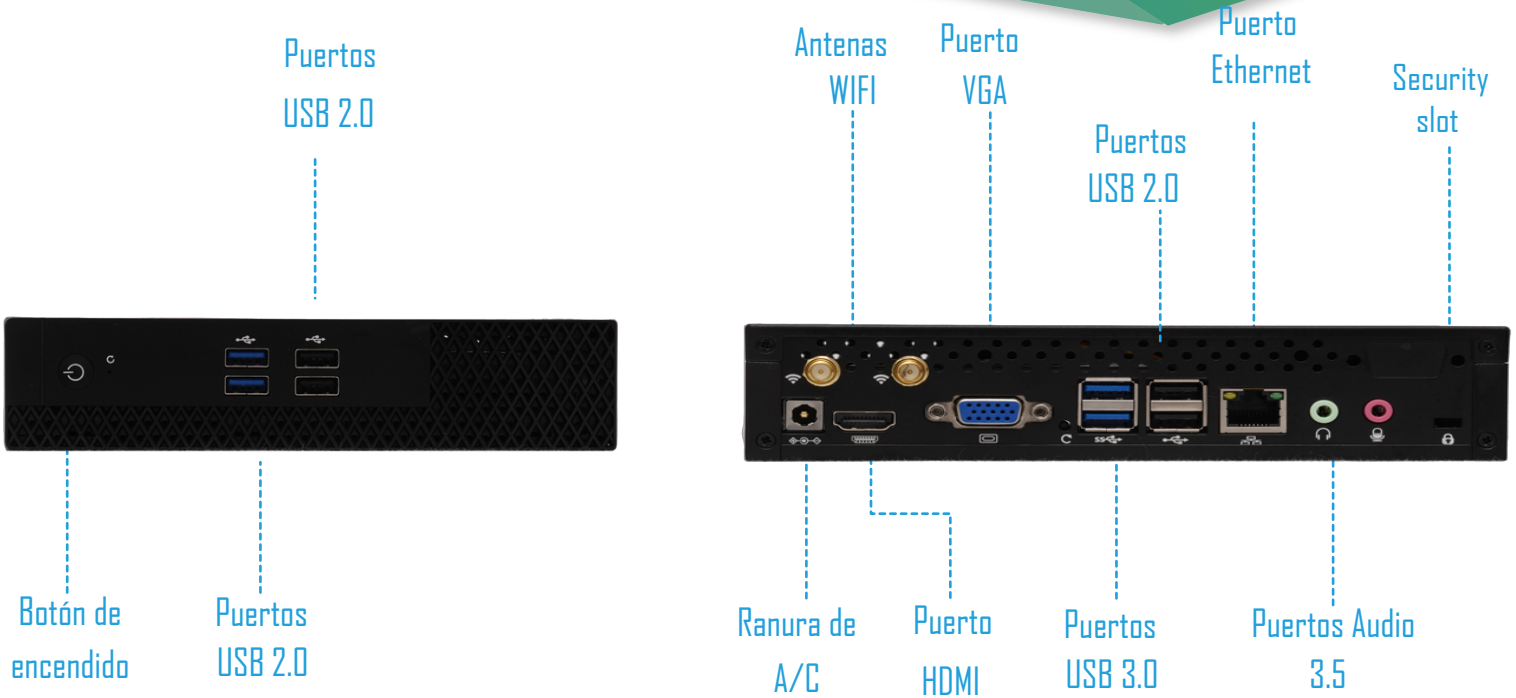

NUEVA MINI PC X5311-W

SHAREVDI
Less is More

FICHA TÉCNICA

| | |
|---------------------------|--|
| Procesador | Intel Core i3 1115G4 |
| Frecuencia turbo máxima | 4.10 GHz |
| Núcleos | 2 |
| Gráficos del procesador | Gráficos UHD Intel II Generación |
| Memoria RAM | DDR4 |
| Slot de memoria RAM | 2 |
| Velocidad de memoria | 3200 MHz |
| Capacidad de RAM | 32 GB |
| Disco HDD 2.5 | No |
| SSD M.2 | Hasta 1 TB capacidad de almacenamiento |
| Puerto USB 2.0 | 6 |
| Puerto USB 3.0 | 2 |
| Enfriamiento | Ventilador |
| Puerto VGA | Incluido |
| Puerto HDMI | Incluido |
| Puerto Ethernet | Realtek PCIe 1.0 Gps |
| WiFi | Mini PCI (2.4 G hz) |
| Bluetooth | Si |
| Audio | Entrada y salida de audio 3.5 mm |
| Puerto COM | No |
| Alimentación de corriente | 12V - 3A |
| Consumo de energía | 17 Watts |
| Dimensiones | 19.5 cm base x 19 cm altura x 3 cm grosor |
| Peso | 1 Kg |
| Sistema operativo | Windows 10 Home/Profesional |

La nueva Mini PC SHAREVDI X5311-W está fabricada con materiales de la mejor calidad que la hacen liviana, compacta y robusta para adaptarse a cualquier entorno con facilidad. Gracias a su procesador Intel Core i3-1115G4, una memoria RAM de hasta 32GB y una unidad de almacenamiento de estado sólido SSD M.2 de hasta 1 TB que le permite realizar tareas de forma simultánea, brindando el mismo desempeño que un ordenador tradicional. Aunado a esto, su gran variedad de puertos brindan una amplia conectividad a múltiples periféricos requeridos en ámbitos laborales. Todo con una licencia de Windows 10 home /Profesional y 18 meses de garantía.

NUEVA MINI PC X5380-W

SIARENDI
Less is More

ASPECTOS FÍSICOS

RECOMENDADA PARA:

OFICINAS

EDUCACIÓN

PUNTOS DE VENTA

CALL CENTER'S