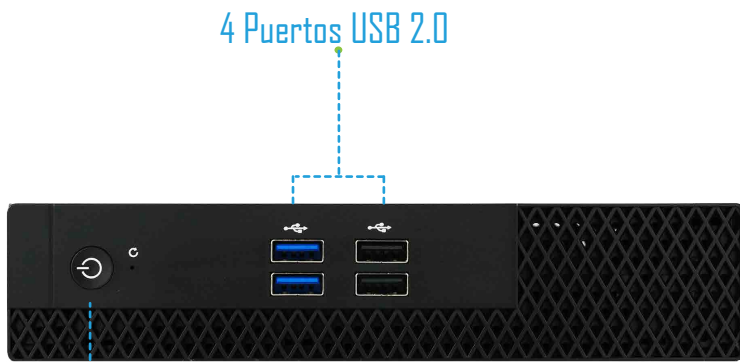

NUEVA MINI PC X57100-10870H

SHAREVDI
Less is More

FICHA TÉCNICA

Procesador	Intel Core i7-10870H
Frecuencia turbo máxima	5.0GHz
Núcleos	8
Subprocesos	16
Gráficos del procesador	Gráficos UHD Intel Core
Memoria RAM	DDR4
Slot de memoria RAM	2
Velocidad de memoria	2933MHz
Capacidad de RAM	Hasta 32GB
Disco HDD 2.5	Si
Mini SATA	Desde 256GB hasta 1TB de almacenamiento NVMe
Puerto USB 2.0	4
Puerto USB 3.0	4
Enfriamiento	Disipador con ventilador
Puerto VGA	Incluido
Puerto HDMI	Incluido
Puerto Ethernet	Incluido 10/100/1000
WiFi	Incluido 2.5, 5.0GHz
Bluetooth	Incluido 4.2 GHz
Audio	Entrada y salida de audio 3.5mm
Alimentación de corriente	19V - 6.3A
Consumo de energía	130Watts
Dimensiones	19.5cm base x 18.5cm altura x 4.0cm grosor
Peso	1Kg
Sistema operativo	Windows 11 o 10

La nueva Mini PC SHAREVDI X57100 esta fabricada con materiales de la mejor calidad que la hacen liviana, compacta y robusta para adaptarse a cualquier entorno con facilidad.

Gracias a su procesador Intel Core i7-10870H de decima generacion, una memoria RAM de hasta 32GB y una unidad de almacenamiento de estado sólido NVMe de hasta 1TB le permiten realizar las tareas más exigentes, brindando a esté equipo el mismo desempeño de un ordenador tradicional. Aunado a esto, su gran variedad de puertos le brindan una amplia conectividad a múltiples periféricos, requeridos en ámbitos laborales. Todo con una licencia de Windows 11 home /Profesional y 18 meses de garantía.

NUEVA MINI PC X57100-10870H

SIARENDI
Less is More

ASPECTOS FÍSICOS

4 Puertos USB 2.0

Botón de encendido

Antena Wifi

Puerto VGA

Puerto Ethernet

Security slot

Puerto HDMI

Ranura de A/C

4 Puertos USB 3.0

Puertos de Audio/Micrófono 3.5mm

RECOMENDADA PARA:

OFICINAS

EDUCACIÓN