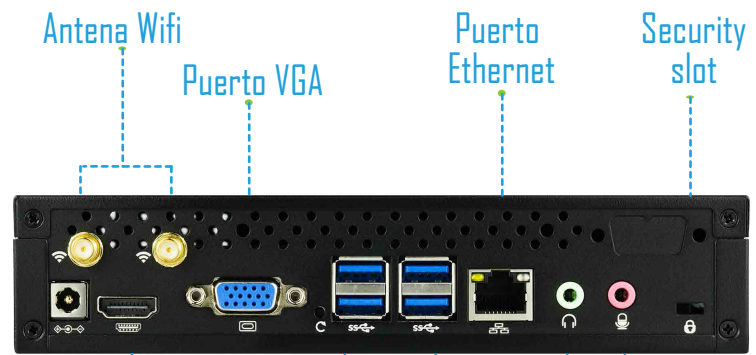

NUEVA MINI PC X57100-10870H

SHAREVDI
Less is More

FICHA TÉCNICA

Procesador	Intel Core i7-10870H
Frecuencia turbo máxima	5.0GHz
Núcleos	8
Subprocesos	16
Gráficos del procesador	Gráficos UHD Intel Core
Memoria RAM	DDR4
Slot de memoria RAM	2
Velocidad de memoria	2933MHz
Capacidad de RAM	Hasta 32GB
Disco HDD 2.5	Si
Mini SATA	Desde 256GB hasta 1TB de almacenamiento NVMe
Puerto USB 2.0	4
Puerto USB 3.0	4
Enfriamiento	Disipador con ventilador
Puerto VGA	Incluido
Puerto HDMI	Incluido
Puerto Ethernet	Incluido 10/100/1000
WiFi	Incluido 2.5, 5.0GHz
Bluetooth	Incluido 4.2 GHz
Audio	Entrada y salida de audio 3.5mm
Alimentación de corriente	19V - 6.3A
Consumo de energía	130Watts
Dimensiones	19.5cm base x 18.5cm altura x 4.0cm grosor
Peso	1Kg
Sistema operativo	Windows 11 o 10

La nueva Mini PC SHAREVDI X57100 esta fabricada con materiales de la mejor calidad que la hacen liviana, compacta y robusta para adaptarse a cualquier entorno con facilidad.

Gracias a su procesador Intel Core i7-10870H de decima generacion, una memoria RAM de hasta 32GB y una unidad de almacenamiento de estado sólido NVMe de hasta 1TB le permiten realizar las tareas más exigentes, brindando a esté equipo el mismo desempeño de un ordenador tradicional. Aunado a esto, su gran variedad de puertos le brindan una amplia conectividad a múltiples periféricos, requeridos en ámbitos laborales. Todo con una licencia de Windows 11 home /Profesional y 18 meses de garantía.

NUEVA MINI PC X57100-10870H

SIARENDI
Less is More

ASPECTOS FÍSICOS

4 Puertos USB 2.0

Botón de encendido

Antena Wifi

Puerto VGA

Puerto Ethernet

Security slot

Puerto HDMI

Ranura de A/C

4 Puertos USB 3.0

Puertos de Audio/Micrófono 3.5mm

RECOMENDADA PARA:

OFICINAS

EDUCACIÓN