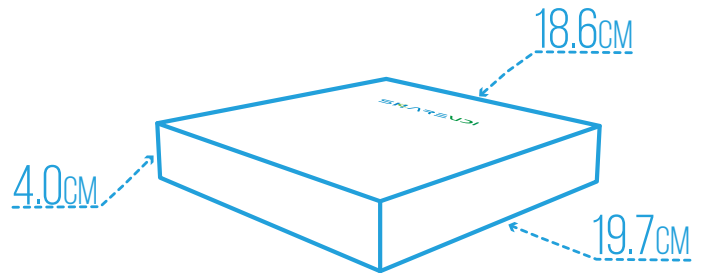

NUEVA MINI PC X57100-10870H

SHAREVDI
Less is More

FICHA TÉCNICA

Procesador	Intel Core i7-10870H
Frecuencia turbo máxima	5.0GHz
Núcleos	8
Subprocesos	16
Gráficos del procesador	Gráficos UHD Intel Core
Memoria RAM	DDR4
Slot de memoria RAM	2
Velocidad de memoria	2933MHz
Capacidad de RAM	Hasta 32GB
Disco HDD 2.5	Si
Mini SATA	Desde 256GB hasta 1TB de almacenamiento NVMe
Puerto USB 2.0	4
Puerto USB 3.0	4
Enfriamiento	Disipador con ventilador
Puerto VGA	Incluido
Puerto HDMI	Incluido
Puerto Ethernet	Incluido 10/100/1000
WiFi	Incluido 2.5, 5.0GHz
Bluetooth	Incluido 4.2 GHz
Audio	Entrada y salida de audio 3.5mm
Alimentación de corriente	19V - 6.3A
Consumo de energía	130Watts
Dimensiones	19.5cm base x 18.5cm altura x 4.0cm grosor
Peso	1Kg
Sistema operativo	Windows 11 o 10

La nueva Mini PC SHAREVDI X57100 esta fabricada con materiales de la mejor calidad que la hacen liviana, compacta y robusta para adaptarse a cualquier entorno con facilidad.

Gracias a su procesador Intel Core i7-10870H de decima generacion, una memoria RAM de hasta 32GB y una unidad de almacenamiento de estado sólido NVMe de hasta 1TB le permiten realizar las tareas más exigentes, brindando a esté equipo el mismo desempeño de un ordenador tradicional. Aunado a esto, su gran variedad de puertos le brindan una amplia conectividad a múltiples periféricos, requeridos en ámbitos laborales. Todo con una licencia de Windows 11 home /Profesional y 18 meses de garantía.