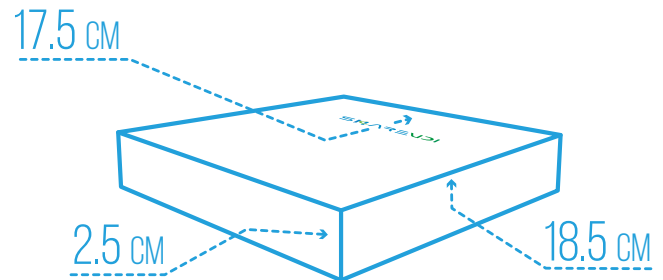

MINI PC X5750-W

SHAREVDI

Less is More

FICHA TÉCNICA

| | |
|---------------------------|---|
| Procesador | Intel® Core i7 5500 U |
| Frecuencia turbo máxima | 3.00 GHz |
| Núcleos | 2 |
| Gráficos del procesador | Intel HD 5500 |
| Memoria RAM | DDR3 |
| Slot de memoria RAM | 1 |
| Velocidad de memoria | 1333 / 1600 MHz |
| Capacidad de RAM | Hasta 8 Gb |
| Disco HDD 2.5 | No |
| Mini SATA | Desde 128 GB hasta 1 TB de almacenamiento SSD |
| Puerto USB 2.0 | 4 |
| Puerto USB 3.0 | 2 |
| Enfriamiento | Con Ventilador |
| Puerto VGA | Incluido |
| Puerto HDMI | Incluido |
| Puerto Ethernet | Incluido |
| WiFi | Incluido |
| Bluetooth | N/A |
| Audio | Entrada y salida de audio 3.5 mm |
| Puerto COM | N/A |
| Alimentación de corriente | 12V - 3A |
| Consumo de energía | 17 Watts |
| Dimensiones | 17.5 cm base x 18.5 cm altura x 2.5cm grosor |
| Peso | 1Kg |
| Sistema operativo | Windows 10 Home/Profesional |

La **Mini PC SHAREVDI X5750-W** esta fabricada con materiales de la mejor calidad que la hacen liviana, compacta y robusta para adaptarse a cualquier entorno con facilidad.

Gracias a su procesador **Intel Core i7 5500 U**, una memoria RAM de hasta 8 GB y una **unidad de almacenamiento de estado sólido SSD de hasta 1 TB** le permitirán elevar su potencial ante cualquier tarea ya que cumple con las mayores exigencias en cualquier sector. Todo con una **licencia de Windows 10 home /Profesional y 18 meses de garantía.**