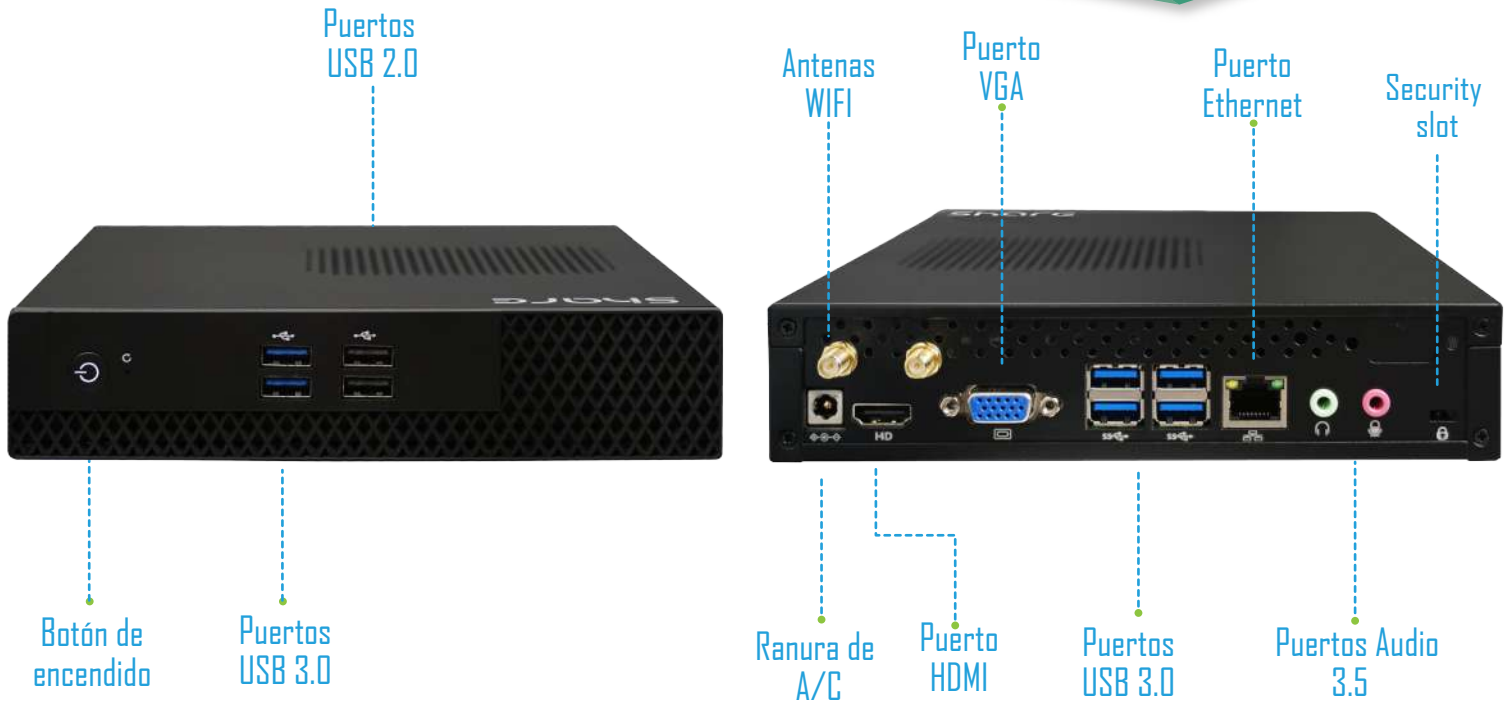

NUEVA MINI PC X5780-W

SIARENDI
Less is More

ASPECTOS FÍSICOS