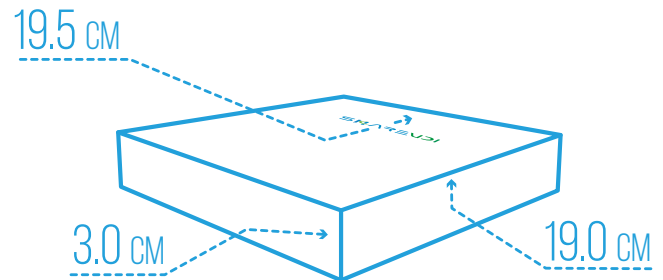

## FICHA TÉCNICA

Procesador	Intel Core i7-8665U
Frecuencia turbo máxima	4.80 GHz
Núcleos	4
Gráficos del procesador	Intel UHD Graphics
Memoria RAM	DDR4
Slot de memoria RAM	2
Velocidad de memoria	2400 MHz
Capacidad de RAM	32 GB
Disco HDD 2.5	No
SSD M.2	Hasta 1 TB de almacenamiento SSD
Puerto USB 2.0	2
Puerto USB 3.0	6
Enfriamiento	Ventilador
Puerto VGA	Incluido
Puerto HDMI	Incluido
Puerto Ethernet	Realtek PCIe 1.0 Gbps
WiFi	Mini PCI (2.4 Ghz)
Bluetooth	Si
Audio	Entrada y salida de audio 3.5 mm
Puerto COM	N/A
Alimentación de corriente	12V - 3A
Consumo de energía	17 Watts
Dimensiones	19.5 cm base x 19 cm altura x 3 cm grosor
Peso	1 Kg
Sistema operativo	Windows 10 Home/Profesional